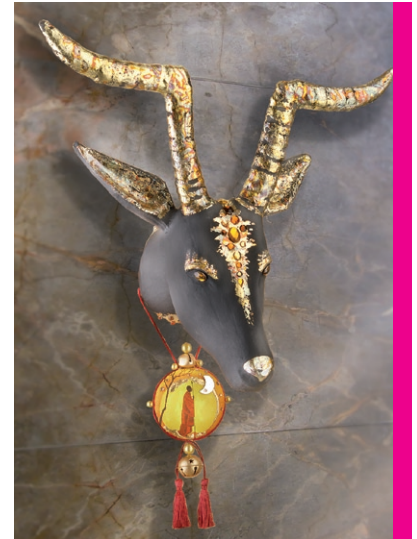

„Papp Art Impala schwarz/gold“

Um diese Beute werden Sie beneidet werden - und das ganz ohne eine teure Safari. Ungewöhnlich und sehr edel aussehend kommt diese einmalige Wandtrophäe im trendigen Africa-Look daher.

Dank hochwertiger Materialien wie Design-Metall Flakes und Schmucksteinen aus Acryl bringt das Impala Glanz in jeden Raum. Dabei ist dieser beeindruckende Wandschmuck auch für Bastelanfänger leicht zu realisieren.

Mit freundlichen Grüßen / Ihr EFCO-Kreativteam

Impala mit schwarzer Farbe bemalen und trocknen lassen.