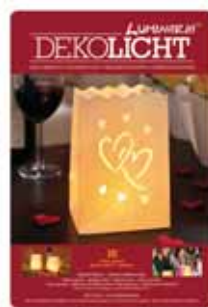

30 / weiß

10 / weiß

22 / weiß

10 / weiß

Deko-Licht-Tüten:		
16 425 22	Tisch Deko-Licht-Tüten, Big Love, 16 x 11 x 11 cm, 10 Stk.	☑ VE: 3 Btl
16 426 22	Deko-Licht-Tüten, Big Love, 26x15x9 + 16x11x11 cm, 4 + 4 Stk.	☑ VE: 3 Btl
16 425 23	Tisch Deko-Licht-Tüten, Amore, 16 x 11 x 11 cm, 10 Stk.	☑ VE: 3 Btl
16 426 23	Deko-Licht-Tüten, Amore, 26x15x9 + 16x11x11 cm, 4 + 4 Stk.	☑ VE: 3 Btl
16 427 22	Tisch Deko-Licht-Tüten, Liebelei, 16 x 11 x 11 cm, 4 + 4 Stk.	☑ VE: 3 Btl
16 427 52	Deko-Licht-Tüten, Liebelei, 26 x 15 x 9 cm, 4 + 4 Stk.	☑ VE: 3 Btl

Deko-Licht-Tüten:

- 16 420 30 Deko-Licht-Tüten, Anlass-Set, 26 x 15 x 9 cm, 5 x 2 Stk. ☑ VE: 3 Btl
- 16 421 10 Deko-Licht-Tüten, Herzen Set, 10x kl. / 20x gr. Tüten, 30 Stk. ☑ VE: 2 Btl
- 16 420 10 Deko-Licht-Tüten, Kreativ, 26 x 15 x 9 cm, 10 Stk. ☑ VE: 3 Btl