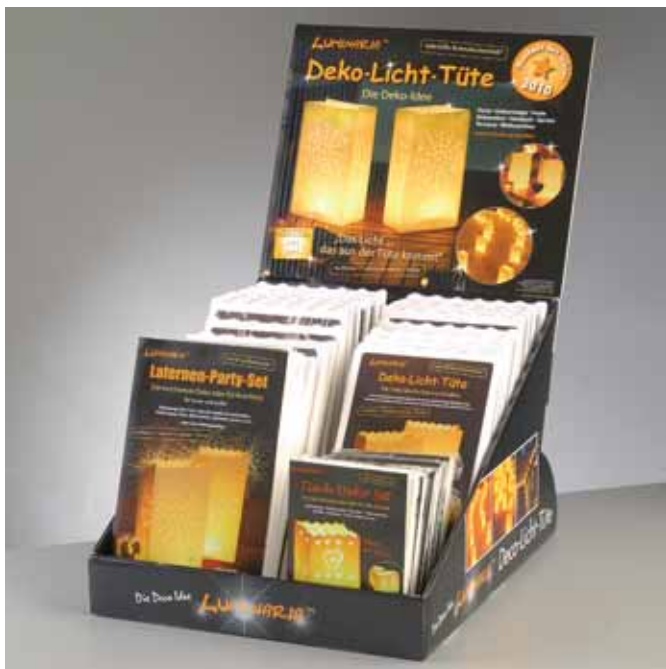

12 / weiß

13 / weiß

**Deko-Licht-Tüten:**

**16 425 12** Tisch Deko-Licht-Tüten, Leuchtturm, 16 x 11 x 11 cm, 10 Stk.  VE: 3 Btl

**16 425 13** Tisch Deko-Licht-Tüten, Segelschiff, 16 x 11 x 11 cm, 10 Stk.  VE: 3 Btl

### Deko-Licht-Tüten:

- |                  |   |          |
|------------------|---|----------|
| <b>16 419 40</b> | Standdisplay Luminaria, Unbestückt, 191 x 59 x 40 cm                          | VE: 1 St |
| <b>16 419 41</b> | Standdisplay Luminaria, Sortiment – Feste, 191 x 59 x 40 cm, 237 Beutel       | VE: 1 St |
| <b>16 419 44</b> | Standdisplay Luminaria, Sortiment – Weihnachten, 191 x 59 x 40 cm, 228 Beutel | VE: 1 St |

30 / weiß

10 / weiß

22 / weiß

23 / weiß

22 / weiß

52 / weiß

10 / weiß

Deko-Licht-Tüten:		
16 425 22	Tisch Deko-Licht-Tüten, Big Love, 16 x 11 x 11 cm, 10 Stk.	☑ VE: 3 Btl
16 426 22	Deko-Licht-Tüten, Big Love, 26x15x9 + 16x11x11 cm, 4 + 4 Stk.	☑ VE: 3 Btl
16 425 23	Tisch Deko-Licht-Tüten, Amore, 16 x 11 x 11 cm, 10 Stk.	☑ VE: 3 Btl
16 426 23	Deko-Licht-Tüten, Amore, 26x15x9 + 16x11x11 cm, 4 + 4 Stk.	☑ VE: 3 Btl
16 427 22	Tisch Deko-Licht-Tüten, Liebelei, 16 x 11 x 11 cm, 4 + 4 Stk.	☑ VE: 3 Btl
16 427 52	Deko-Licht-Tüten, Liebelei, 26 x 15 x 9 cm, 4 + 4 Stk.	☑ VE: 3 Btl

### Deko-Licht-Tüten:

- 16 420 30 Deko-Licht-Tüten, Anlass-Set, 26 x 15 x 9 cm, 5 x 2 Stk. ☑ VE: 3 Btl
- 16 421 10 Deko-Licht-Tüten, Herzen Set, 10x kl. / 20x gr. Tüten, 30 Stk. ☑ VE: 2 Btl
- 16 420 10 Deko-Licht-Tüten, Kreativ, 26 x 15 x 9 cm, 10 Stk. ☑ VE: 3 Btl