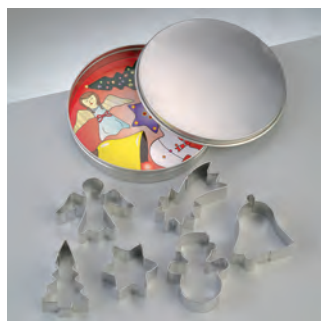

06

07

09

10

11

12

Ausstechformen Sortiment:

- 35 370 06 Ausstechformen, Sortiment geo, ø 10 cm / 2,5 – 3,5 cm, 10 – teilig ☑ ☑ VE: 2 Dos
- 35 370 07 Ausstechformen, Sortiment mini, ø 6,5 cm / 1,9 – 2,1 cm, 13 – teilig ☑ ☑ VE: 2 Dos
- 35 370 09 Ausstechformen, Sortiment, ø 10 cm / 2,2 – 3,2 cm, 13 – teilig ☑ ☑ VE: 2 Dos
- 35 370 10 Ausstechformen, Stern, ø 10 cm / ø 2,5 – 8 cm, 7 – teilig ☑ VE: 3 Dos
- 35 370 11 Ausstechformen, Blüten und Blätter, ø 10 cm / 1,8– 4,7 cm, 13 – teilig ☑ ☑ VE: 2 Dos
- 35 370 12 Ausstechformen, Schneeflocken, ø 11 cm / 2,5 – 10 cm, 6 – teilig ☑ VE: 2 Dos

13

15

20

21

16

17

22

18

19

Ausstechformen Sortiment:

35 370 13 Ausstechformen, Blüten, ø 15 cm / 4,5- 5 cm, 9 – teilig VE: 2 Dos

35 370 15 Ausstechformen, Familie Baby, ø 12 cm / 3,5 – 4,5 cm, 9 – teilig VE: 2 Dos

35 370 16 Ausstechformen, Quadrat, ø 10 cm / 2,5 – 7 cm, 7 – teilig VE: 2 Dos